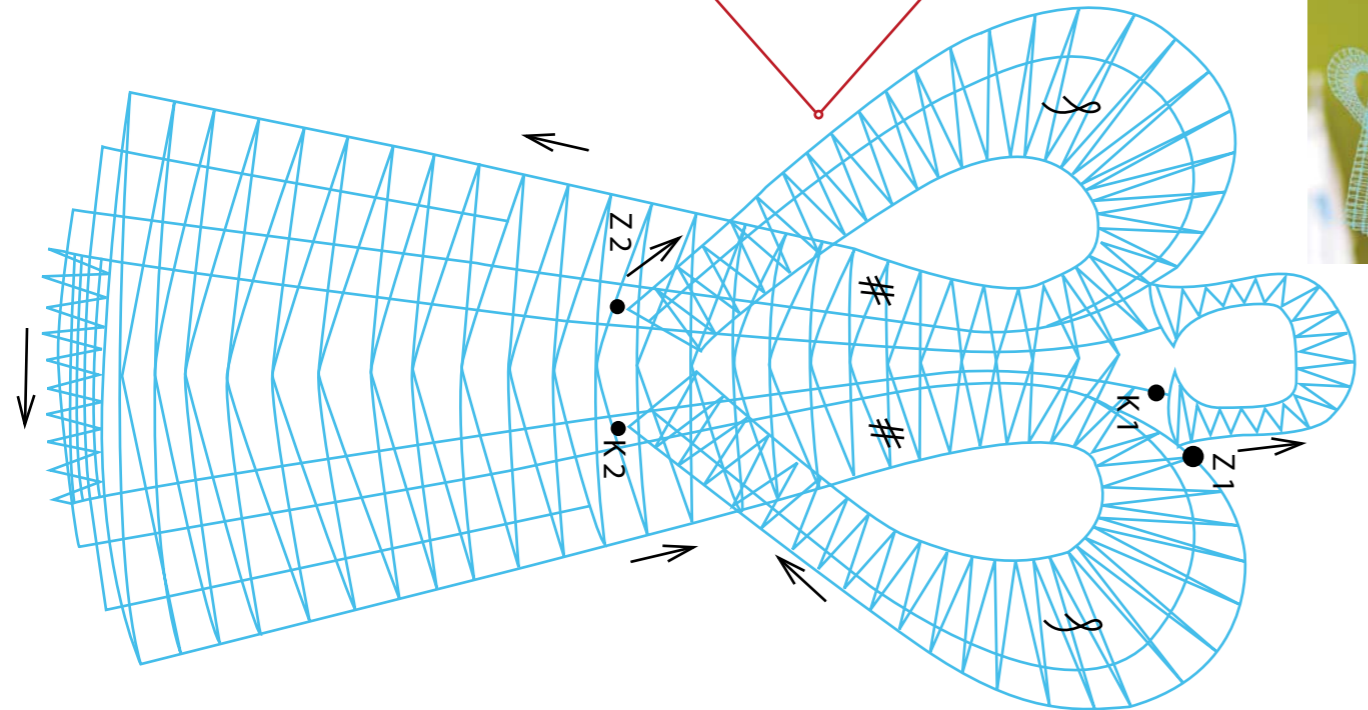

- světle modrá - 1037
- bílá - 1
- základní materiál

NOČNÍ OBLOHA
křížkové vyšívání
strana 26-27

ŠABLONY
NA OZDOBY
střihání a šití
strana 28-29

ANDĚLÉ A SNĚHOVÉ VLOČKY
šití a háčkování
na straně 30-31

ANDĚLSKÁ POEZIE
paličkování
na straně 32-33

POLŠTÁŘE
křížkové vyšívání
strana 38-39

241 256 361 1088 333 46 22 403

1 361 1088 403 241 46

1009 1084 1088 403 333 46 256