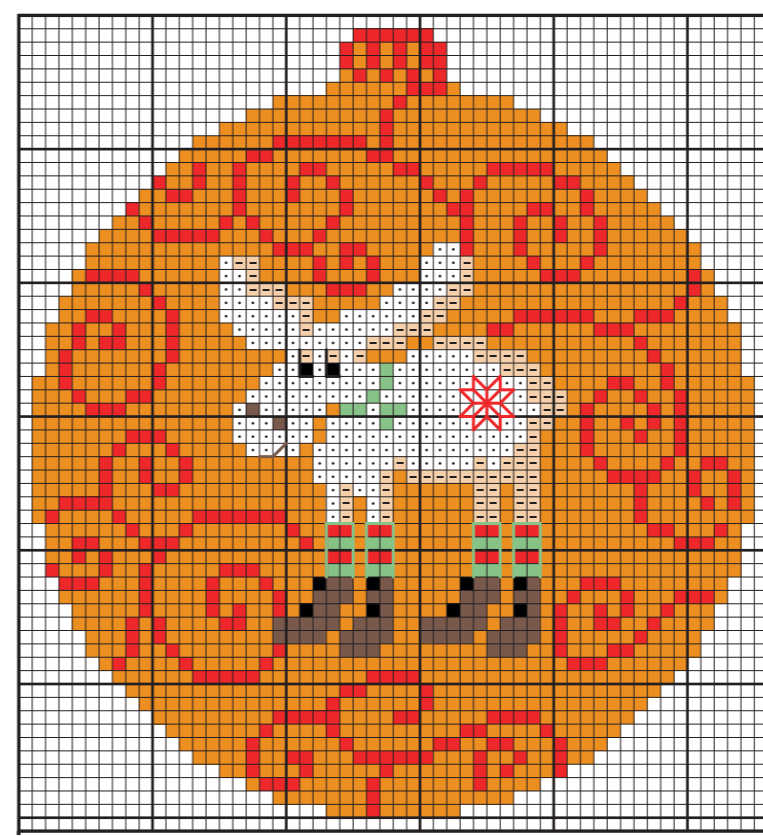

- světle modrá - 1037
- bílá - 1
- základní materiál

NOČNÍ OBLOHA
křížkové vyšívání
strana 26-27

ŠABLONY
NA OZDOBY
střihání a šití
strana 28-29

ANDĚLÉ A SNĚHOVÉ VLOČKY
šití a háčkování
na straně 30-31

ANDĚLSKÁ POEZIE
paličkování
na straně 32-33

POLŠTÁŘE
křížkové vyšívání
strana 38-39

241 256 361 1088 333 46 22 403

1 361 1088 403 241 46

1009 1084 1088 403 333 46 256