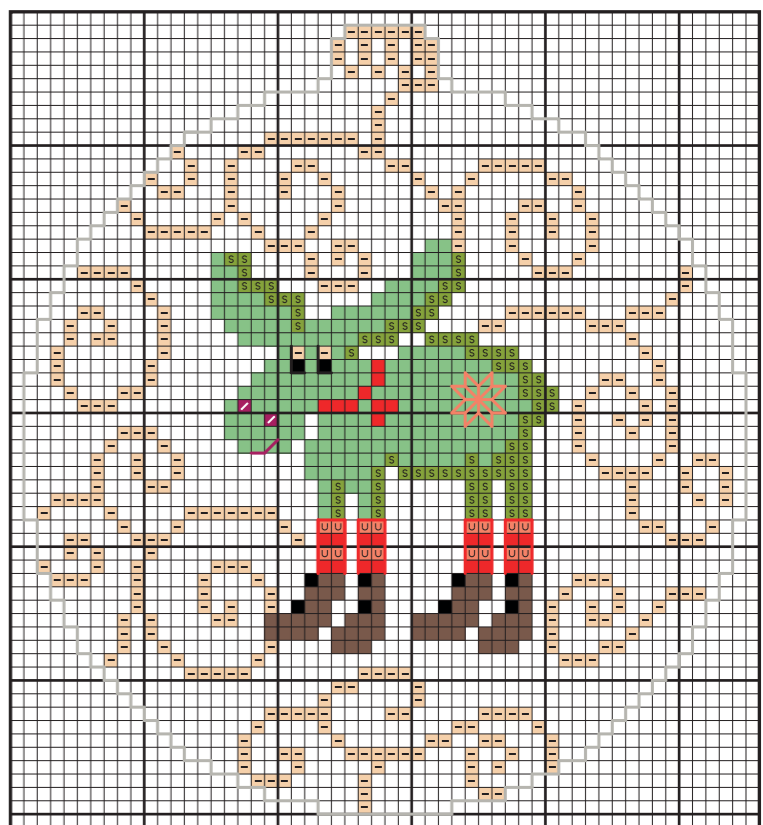

- světle modrá - 1037
- bílá - 1
- základní materiál

NOČNÍ OBLOHA
křížkové vyšívání
strana 26-27

ŠABLONY
NA OZDOBY
střihání a šití
strana 28-29

ANDĚLÉ A SNĚHOVÉ VLOČKY
šití a háčkování
na straně 30-31

ANDĚLSKÁ POEZIE
paličkování
na straně 32-33

POLŠTÁŘE
křížkové vyšívání
strana 38-39

241 256 361 1088 333 46 22 403

1 361 1088 403 241 46

1009 1084 1088 403 333 46 256