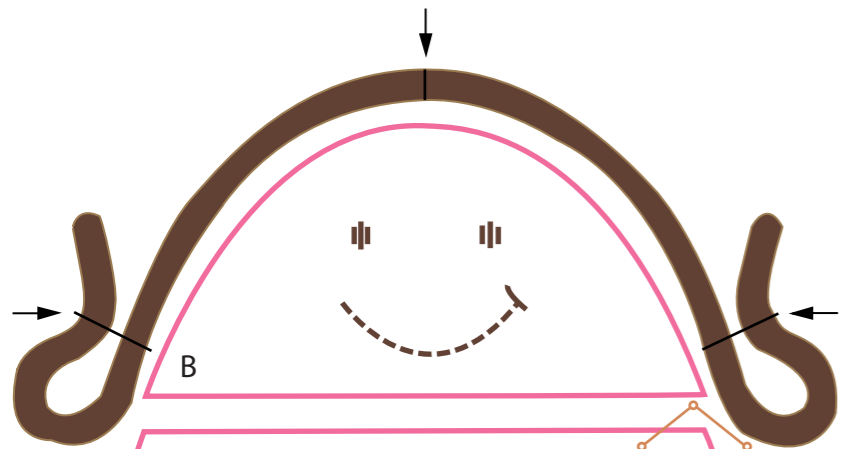

- světle modrá - 1037
- bílá - 1
- základní materiál

NOČNÍ OBLOHA
křížkové vyšívání
strana 26-27

ŠABLONY
NA OZDOBY
střihání a šití
strana 28-29

ANDĚLÉ A SNĚHOVÉ VLOČKY
šití a háčkování
na straně 30-31

ANDĚLSKÁ POEZIE
paličkování
na straně 32-33

POLŠTÁŘE
křížkové vyšívání
strana 38-39

241 256 361 1088 333 46 22 403

1 361 1088 403 241 46

1009 1084 1088 403 333 46 256