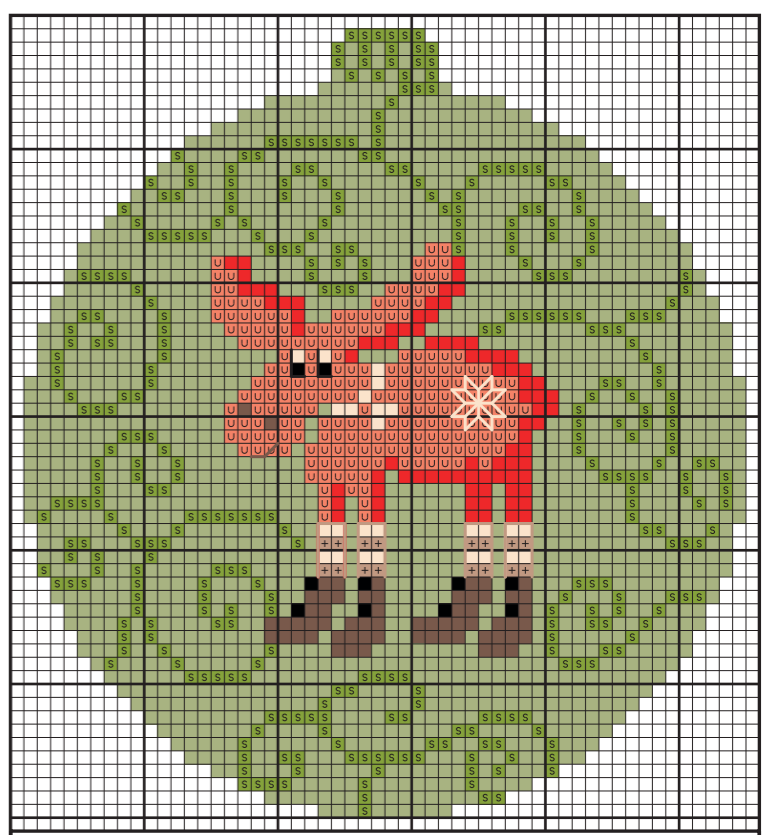

- světle modrá - 1037
- bílá - 1
- základní materiál

NOČNÍ OBLOHA
křížkové vyšívání
strana 26-27

ŠABLONY
NA OZDOBY
střihání a šití
strana 28-29

ANDĚLÉ A SNĚHOVÉ VLOČKY
šití a háčkování
na straně 30-31

ANDĚLSKÁ POEZIE
paličkování
na straně 32-33

POLŠTÁŘE
křížkové vyšívání
strana 38-39

241 256 361 1088 333 46 22 403

1 361 1088 403 241 46

1009 1084 1088 403 333 46 256