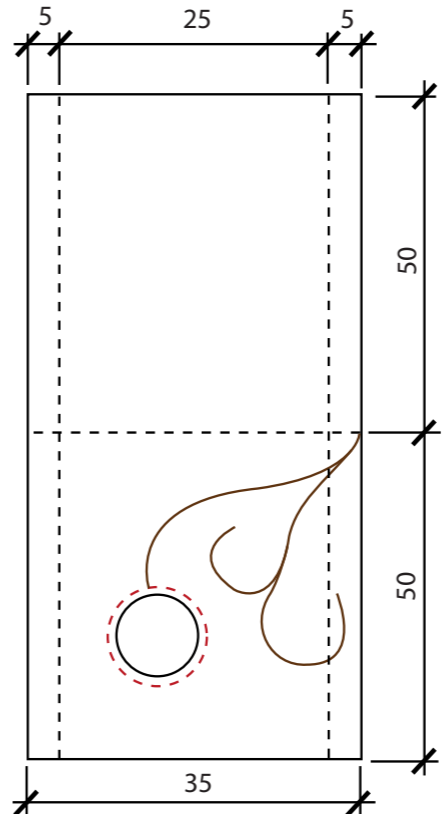

- světle modrá - 1037
- bílá - 1
- základní materiál

NOČNÍ OBLOHA
křížkové vyšívání
strana 26-27

ŠABLONY
NA OZDOBY
střihání a šití
strana 28-29

ANDĚLÉ A SNĚHOVÉ VLOČKY
šití a háčkování
na straně 30-31

ANDĚLSKÁ POEZIE
paličkování
na straně 32-33

POLŠTÁŘE
křížkové vyšívání
strana 38-39

241 256 361 1088 333 46 22 403

1 361 1088 403 241 46

1009 1084 1088 403 333 46 256