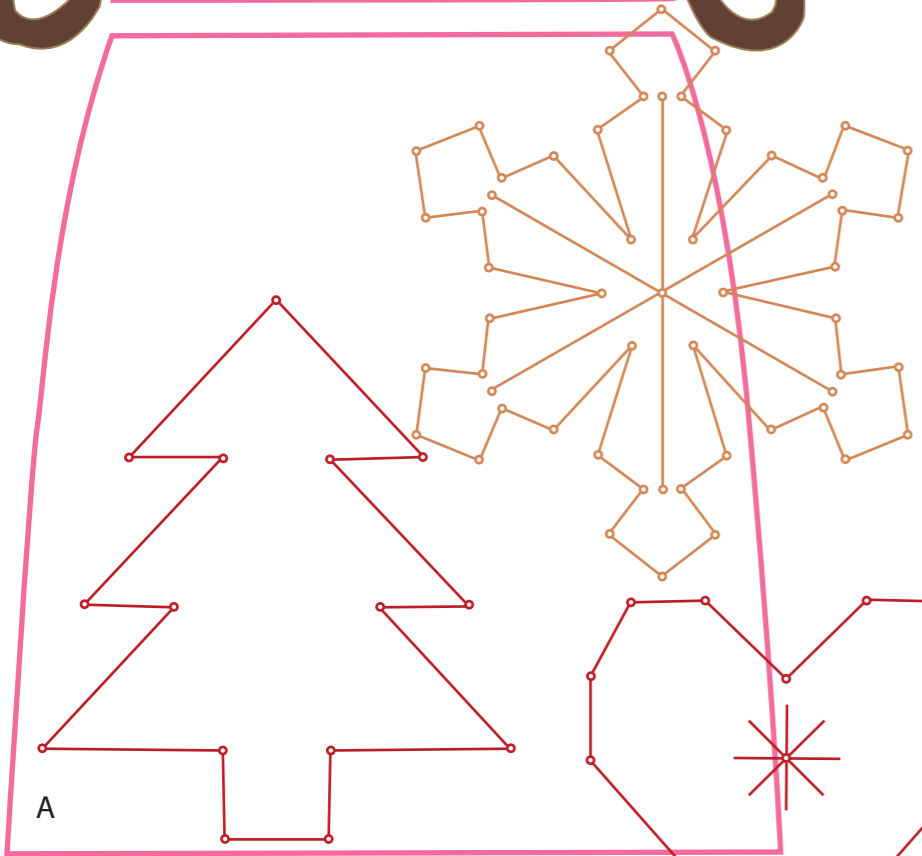

- světle modrá - 1037
- bílá - 1
- základní materiál

NOČNÍ OBLOHA
křížkové vyšívání
strana 26-27

ŠABLONY
NA OZDOBY
střihání a šití
strana 28-29

ANDĚLÉ A SNĚHOVÉ VLOČKY
šití a háčkování
na straně 30-31

ANDĚLSKÁ POEZIE
paličkování
na straně 32-33

POLŠTÁŘE
křížkové vyšívání
strana 38-39

241 256 361 1088 333 46 22 403

1 361 1088 403 241 46

1009 1084 1088 403 333 46 256